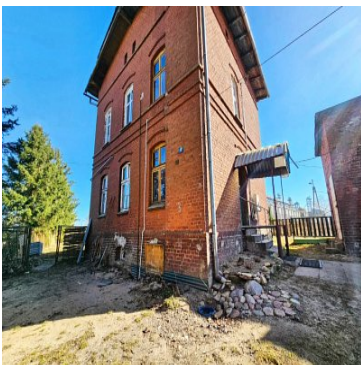

MIESZKANIE NA SPRZEDAŻ

liczba pokoi: 3, pow. całkowita: 44,72 m², pow. działki: 200,00 m²,

Redło

Cena **115 000** zł

Na sprzedaż: lokal mieszkalny z działką - Redło, gm. Połczyn-Zdrój

Na sprzedaż lokal mieszkalny położony na **parterze w budynku z czerwonej cegły** w miejscowości **Redło, gmina Połczyn-Zdrój, powiat świdwiński**. Lokal zajmuje **cały parter budynku**, co w praktyce stanowi **połowę domu**.

Do nieruchomości przynależy **działka oraz szopka gospodarcza**. Okolica jest bardzo spokojna – miejsce z klimatem, idealne dla osób szukających ciszy, zieleni i wiejskiego charakteru. W budynku znajduje się tylko **jeden sąsiad**, a sąsiedztwo jest spokojne i przyjazne.

Zainteresowane osoby zapraszam do kontaktu w celu uzyskania dodatkowych informacji oraz umówienia prezentacji.

Symbol	660/BPW/MS	Cena	115 000, 00 PLN
Województwo	ZACHODNIOPOMORSKIE	Powiat	świdwiński
Gmina	Połczyn-Zdrój	Rodzaj nieruchomości	MIESZKANIE
Rodzaj transakcji	SPRZEDAŻ	Status	oferta aktualna
Rodzaj rynku	WTÓRNY	Kraj	POLSKA
Powierzchnia całkowita	44, 72 m²	Miejscowość	Redło
Kod pocztowy	78-320	Powierzchnia działki	200, 00 m²
Powierzchnia użytkowa	44, 72 m²	Rodzaj mieszkania	WYSOKI PARTER
Rodzaj budynku	KAMIENICA	Standard	DO REMONTU
Materiał ścian	CEGŁA	Liczba pokoi	3
Parter	TAK	Ilość poziomów	1
Rodzaj kanalizacji	MIEJSKA	Źródło wody	WODA MIEJSKA
Nr Licencji	29061		