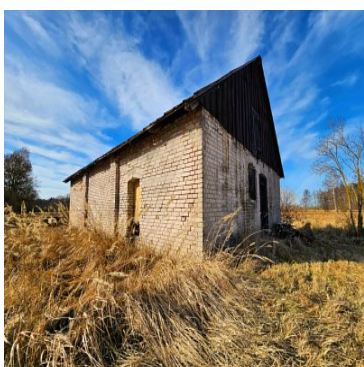

**DZIAŁKA NA SPRZEDAŻ**  
pow. działki: 9 680,00 m<sup>2</sup>,  
Krzecko  
Cena **369 000** zł

**SIEDLISKO NA SPRZEDAŻ - KRZECKO, GM. SŁAWOBORZE - OKAZYJNA CENA 369 TYS (ZAMIAST 399 TYS) DO 10 MAJA**

Na sprzedaż siedlisko składające się z dwóch działek położonych naprzeciwko siebie w miejscowości Krzecko - spokojnej i kameralnej wsi w otoczeniu natury.

## **Powierzchnia działek:**

- 1 692 m<sup>2</sup> – działka z oborą
- 7 988 m<sup>2</sup> – działka budowlana z dostępem do rzeczki

Łączna powierzchnia: **9 680 m<sup>2</sup>**.

Działki znajdują się naprzeciwko siebie, co daje szerokie możliwości zagospodarowania terenu.

## **Atuty nieruchomości:**

- bliskość lasu i jeziora
- dostęp do rzeczki
- spokojna, zielona okolica
- idealne miejsce pod konie
- doskonała lokalizacja pod agroturystykę, siedlisko lub gospodarstwo rekreacyjne
- dogodny dojazd nad morze