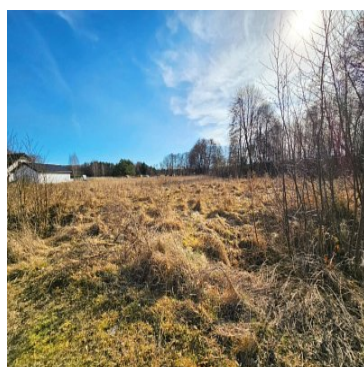

**DZIAŁKA NA SPRZEDAŻ**  
pow. działki: 9 680,00 m<sup>2</sup>,  
Krzecko  
Cena **369 000** zł

**SIEDLISKO NA SPRZEDAŻ - KRZECKO, GM. SŁAWOBORZE - OKAZYJNA CENA 369 TYS (ZAMIAST 399 TYS) DO 10 MAJA**

Na sprzedaż siedlisko składające się z dwóch działek położonych naprzeciwko siebie w miejscowości Krzecko - spokojnej i kameralnej wsi w otoczeniu natury.

## **Powierzchnia działek:**

- 1 692 m<sup>2</sup> – działka z oborą
- 7 988 m<sup>2</sup> – działka budowlana z dostępem do rzeczki

Łączna powierzchnia: **9 680 m<sup>2</sup>**.

Działki znajdują się naprzeciwko siebie, co daje szerokie możliwości zagospodarowania terenu.

## **Atuty nieruchomości:**

- bliskość lasu i jeziora
- dostęp do rzeczki
- spokojna, zielona okolica
- idealne miejsce pod konie
- doskonała lokalizacja pod agroturystykę, siedlisko lub gospodarstwo rekreacyjne
- dogodny dojazd nad morze