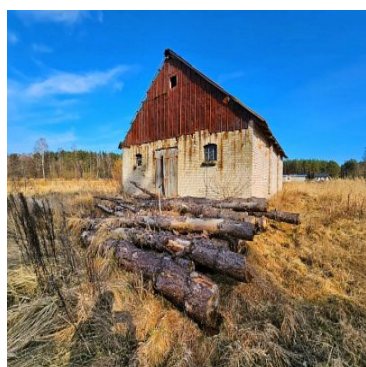

**DZIAŁKA NA SPRZEDAŻ**  
pow. działki: 9 680,00 m<sup>2</sup>,  
Krzecko  
Cena **369 000** zł

**SIEDLISKO NA SPRZEDAŻ - KRZECKO, GM. SŁAWOBORZE - OKAZYJNA CENA 369 TYS (ZAMIAST 399 TYS) DO 10 MAJA**

Na sprzedaż siedlisko składające się z dwóch działek położonych naprzeciwko siebie w miejscowości Krzecko - spokojnej i kameralnej wsi w otoczeniu natury.

## **Powierzchnia działek:**

- 1 692 m<sup>2</sup> – działka z oborą
- 7 988 m<sup>2</sup> – działka budowlana z dostępem do rzeczki

Łączna powierzchnia: **9 680 m<sup>2</sup>**.

Działki znajdują się naprzeciwko siebie, co daje szerokie możliwości zagospodarowania terenu.

## **Atuty nieruchomości:**

- bliskość lasu i jeziora
- dostęp do rzeczki
- spokojna, zielona okolica
- idealne miejsce pod konie
- doskonała lokalizacja pod agroturystykę, siedlisko lub gospodarstwo rekreacyjne
- dogodny dojazd nad morze